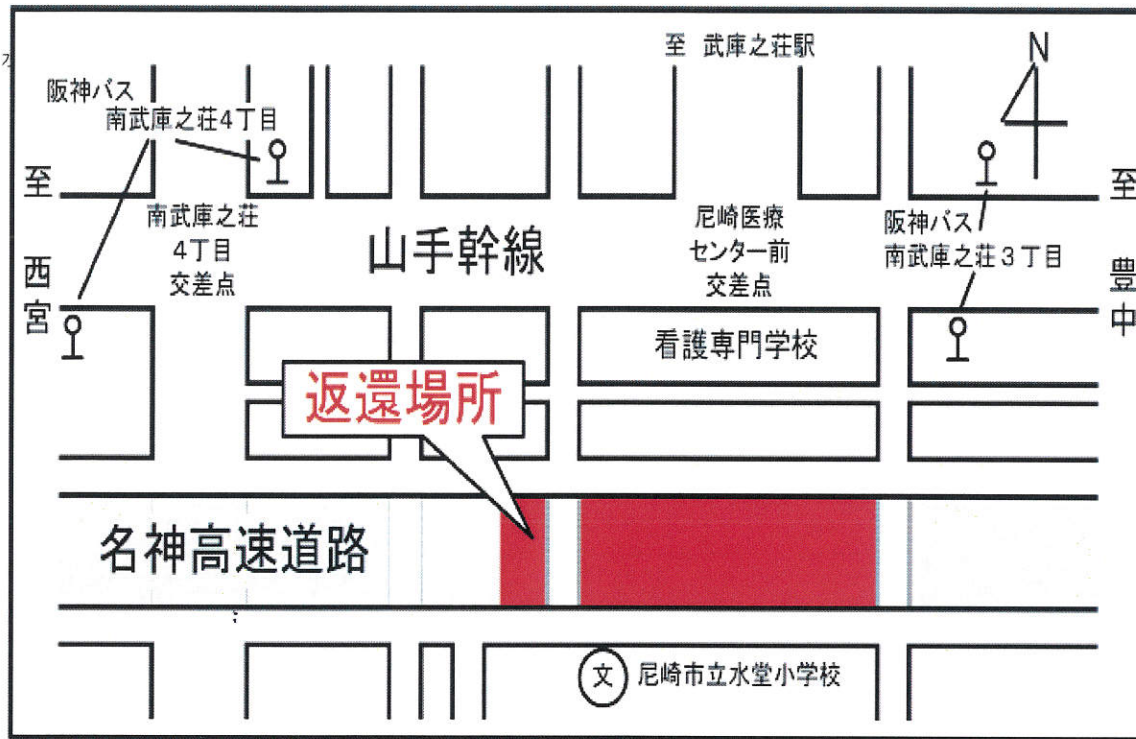

水堂保管所（放置自転車・原付）

撤去対象駅：阪急武庫之荘駅、JR立花駅

撤去対象：自転車及び原動機付自転車（50cc以下）

◎所在地 尼崎市水堂町3丁目21番

◎撤去対象駅 阪急武庫之荘駅、JR立花駅

◎撤去対象

自転車及び原動機付自転車（50cc以下）

◎返還日時

立花駅南地下自転車駐車場 06-6416-5115

※不通の場合は指定管理者コールセンター 0120-9235-21